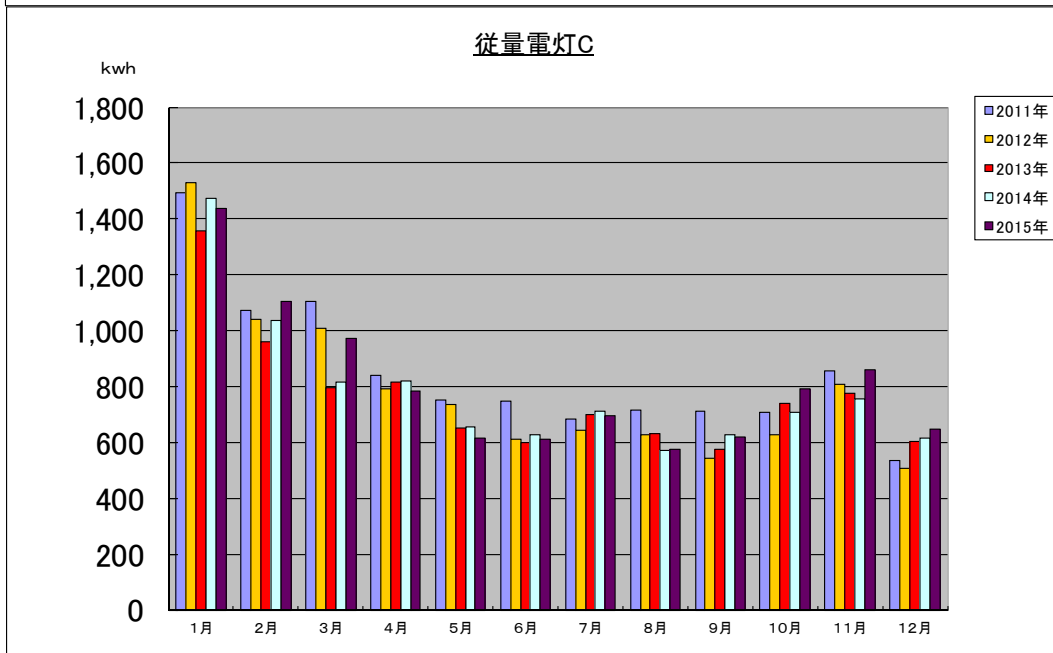

2015年 電気使用量

	1月	2月	3月	4月	5月	6月	7月	8月	9月	10月	11月	12月	合計
2011年	1,390	861	708	224	75	265	428	332	177	89	577	471	5,597
2012年	1,693	1,080	821	121	100	213	457	452	152	128	625	447	6,289
2013年	1,385	888	369	251	127	256	441	363	176	224	616	582	5,678
2014年	1,625	1,078	485	180	144	210	490	250	93	214	501	693	5,963
2015年	1,491	838	462	198	159	191	541	226	86	138	503	543	5,376

	1月	2月	3月	4月	5月	6月	7月	8月	9月	10月	11月	12月	合計
2011年	1,494	1,071	1,105	838	752	749	682	714	710	706	854	535	10,210
2012年	1,531	1,040	1,010	791	735	612	645	627	544	629	807	508	9,479
2013年	1,356	962	795	814	653	598	700	630	575	739	775	602	9,199
2014年	1,475	1,035	817	819	656	629	710	571	629	706	755	616	9,418
2015年	1,438	1,105	974	784	616	610	694	574	621	792	859	649	9,716