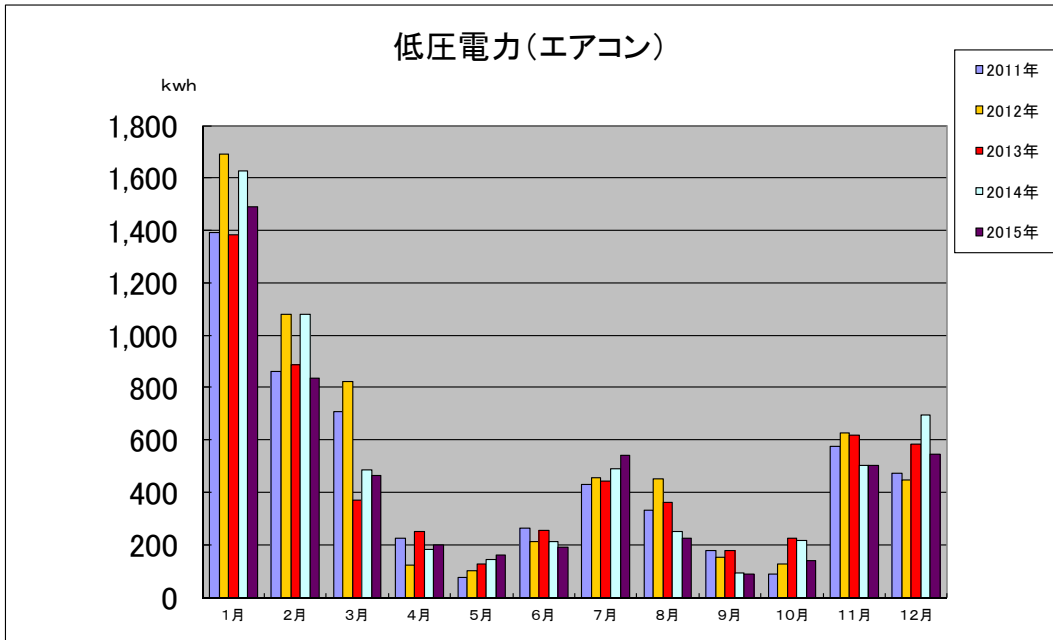

2015年 電気使用量

	1月	2月	3月	4月	5月	6月	7月	8月	9月	10月	11月	12月	合計
2011年	1,390	861	708	224	75	265	428	332	177	89	577	471	5,597
2012年	1,693	1,080	821	121	100	213	457	452	152	128	625	447	6,289
2013年	1,385	888	369	251	127	256	441	363	176	224	616	582	5,678
2014年	1,625	1,078	485	180	144	210	490	250	93	214	501	693	5,963
2015年	1,491	838	462	198	159	191	541	226	86	138	503	543	5,376

	1月	2月	3月	4月	5月	6月	7月	8月	9月	10月	11月	12月	合計
2011年	1,494	1,071	1,105	838	752	749	682	714	710	706	854	535	10,210
2012年	1,531	1,040	1,010	791	735	612	645	627	544	629	807	508	9,479
2013年	1,356	962	795	814	653	598	700	630	575	739	775	602	9,199
2014年	1,475	1,035	817	819	656	629	710	571	629	706	755	616	9,418
2015年	1,438	1,105	974	784	616	610	694	574	621	792	859	649	9,716