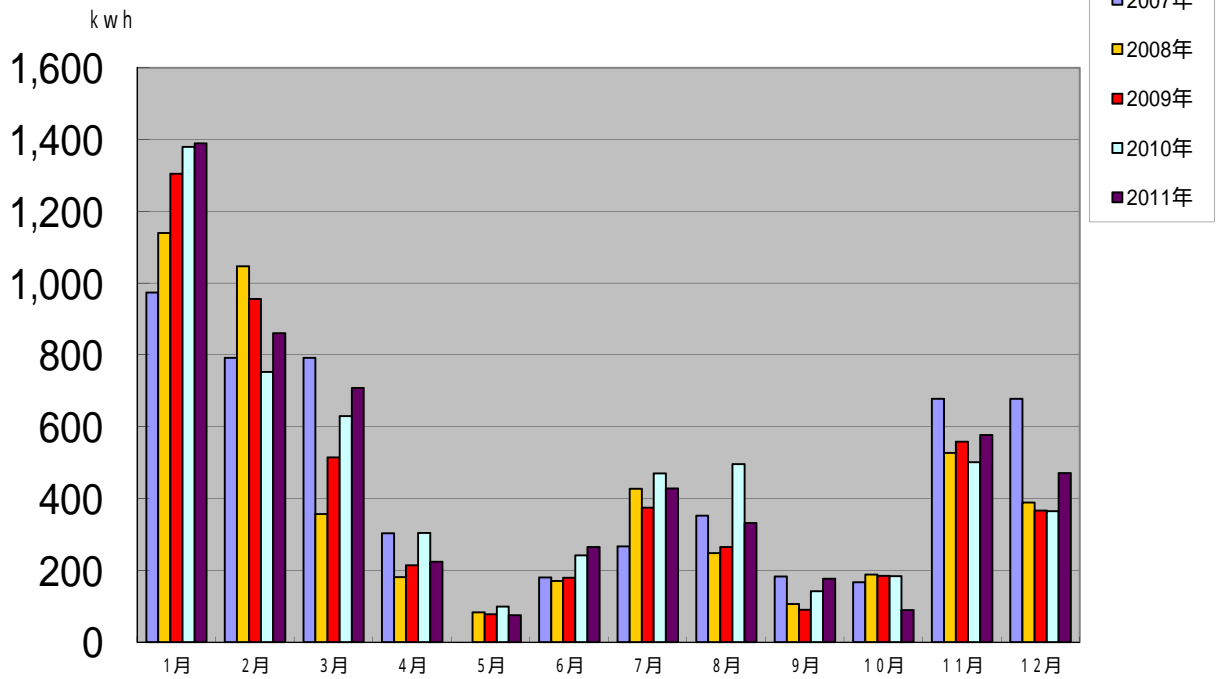

低圧電力(エアコン)

従量電灯C

低圧電力

	1月	2月	3月	4月	5月	6月	7月	8月	9月	10月	11月	12月	合計
2007年	974	792	792	303	0	180	267	352	183	167	678	678	5,366
2008年	1,140	1,047	357	181	83	170	427	248	106	188	527	389	4,863
2009年	1,305	956	515	214	78	179	375	265	90	185	558	367	5,087
2010年	1,380	753	630	304	99	242	470	496	142	184	501	365	5,566
2011年	1,390	861	708	224	75	265	428	332	177	89	577	471	5,597

従量電灯C

	1月	2月	3月	4月	5月	6月	7月	8月	9月	10月	11月	12月	合計
2007年	578	599	636	648	428	699	638	696	645	690	951	873	8,081
2008年	1,110	1,104	891	933	685	651	687	633	639	769	774	517	9,393
2009年	1,410	1,057	972	886	693	668	746	646	671	809	810	420	9,788
2010年	1,593	1,075	1,067	863	727	719	736	673	704	701	853	514	10,225
2011年	1,494	1,071	1,105	838	752	749	682	714	710	706	854	535	10,210