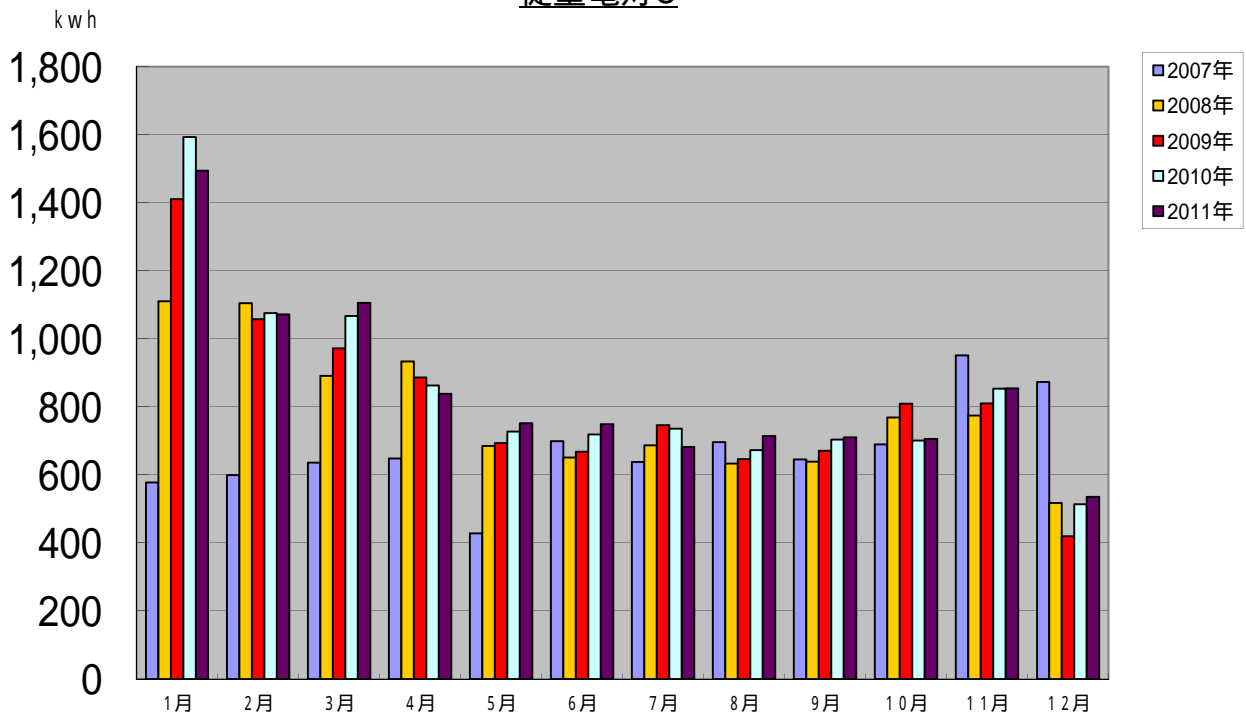

低圧電力(エアコン)

従量電灯C

低圧電力

	1月	2月	3月	4月	5月	6月	7月	8月	9月	10月	11月	12月	合計
2007年	974	792	792	303	0	180	267	352	183	167	678	678	5,366
2008年	1,140	1,047	357	181	83	170	427	248	106	188	527	389	4,863
2009年	1,305	956	515	214	78	179	375	265	90	185	558	367	5,087
2010年	1,380	753	630	304	99	242	470	496	142	184	501	365	5,566
2011年	1,390	861	708	224	75	265	428	332	177	89	577	471	5,597

従量電灯C

	1月	2月	3月	4月	5月	6月	7月	8月	9月	10月	11月	12月	合計
2007年	578	599	636	648	428	699	638	696	645	690	951	873	8,081
2008年	1,110	1,104	891	933	685	651	687	633	639	769	774	517	9,393
2009年	1,410	1,057	972	886	693	668	746	646	671	809	810	420	9,788
2010年	1,593	1,075	1,067	863	727	719	736	673	704	701	853	514	10,225
2011年	1,494	1,071	1,105	838	752	749	682	714	710	706	854	535	10,210