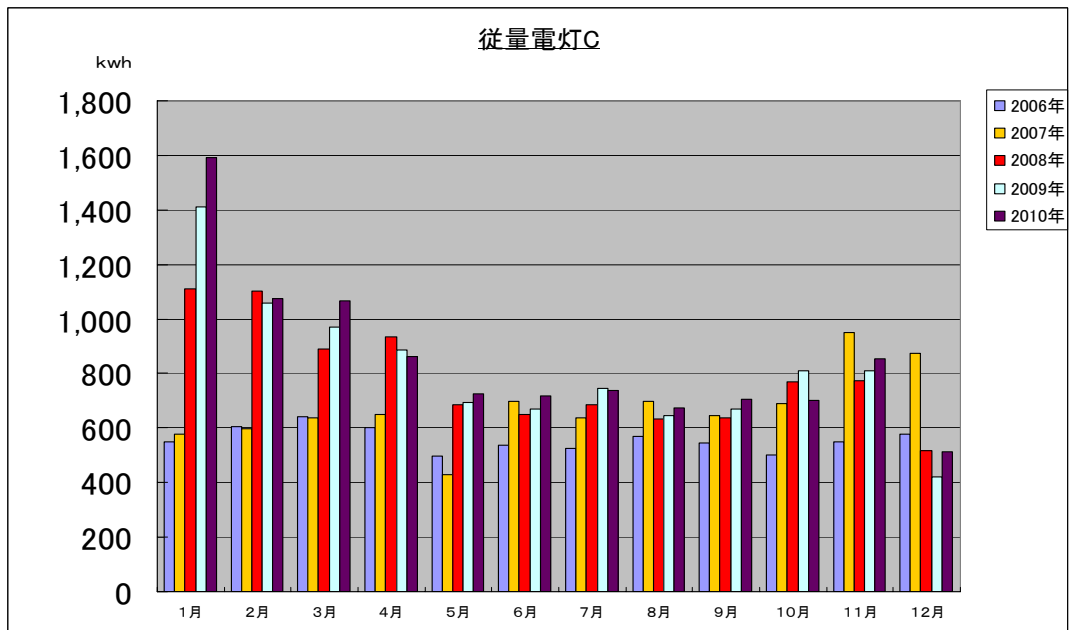

電気使用量

低圧電力

	1月	2月	3月	4月	5月	6月	7月	8月	9月	10月	11月	12月	合計
2006年	1,038	898	761	269	0	87	670	1,032	96	29	635	937	6,452
2007年	974	792	792	303	0	180	267	352	183	167	678	678	5,366
2008年	1,140	1,047	357	181	83	170	427	248	106	188	527	389	4,952
2009年	1,305	956	515	214	78	179	375	265	90	185	558	367	5,087
2010年	1,380	753	630	304	99	242	470	496	142	184	501	365	5,566

従量電灯C

	1月	2月	3月	4月	5月	6月	7月	8月	9月	10月	11月	12月	合計
2006年	550	607	641	600	497	539	527	569	546	501	549	578	6,704
2007年	578	599	636	648	428	699	638	696	645	690	951	873	8,081
2008年	1,110	1,104	891	933	685	651	687	633	639	769	774	517	9,393
2009年	1,410	1,057	972	886	693	668	746	646	671	809	810	420	9,788
2010年	1,593	1,075	1,067	863	727	719	736	673	704	701	853	514	10,225