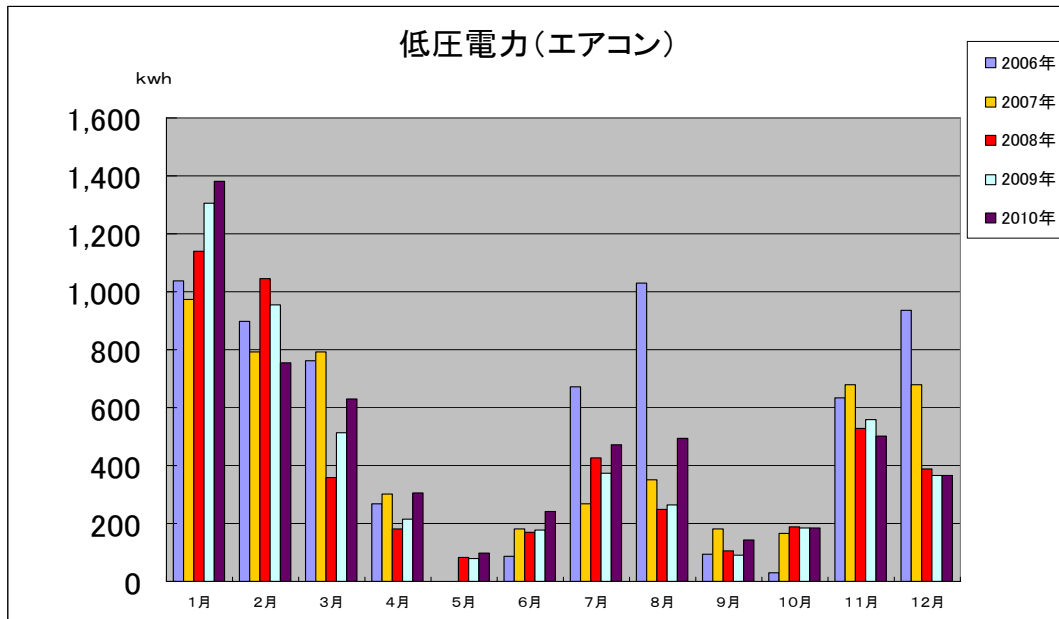

電気使用量

低圧電力

	1月	2月	3月	4月	5月	6月	7月	8月	9月	10月	11月	12月	合計
2006年	1,038	898	761	269	0	87	670	1,032	96	29	635	937	6,452
2007年	974	792	792	303	0	180	267	352	183	167	678	678	5,366
2008年	1,140	1,047	357	181	83	170	427	248	106	188	527	389	4,952
2009年	1,305	956	515	214	78	179	375	265	90	185	558	367	5,087
2010年	1,380	753	630	304	99	242	470	496	142	184	501	365	5,566

従量電灯C

	1月	2月	3月	4月	5月	6月	7月	8月	9月	10月	11月	12月	合計
2006年	550	607	641	600	497	539	527	569	546	501	549	578	6,704
2007年	578	599	636	648	428	699	638	696	645	690	951	873	8,081
2008年	1,110	1,104	891	933	685	651	687	633	639	769	774	517	9,393
2009年	1,410	1,057	972	886	693	668	746	646	671	809	810	420	9,788
2010年	1,593	1,075	1,067	863	727	719	736	673	704	701	853	514	10,225